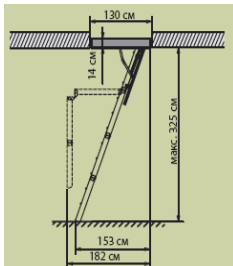

СХОДИ ДЛЯ ПРИМІЩЕНЬ З ВИСОТОЮ ДО 325 СМ

ЧОТИРЬОХСЕГМЕНТНІ

Розмір люка	70*130 *
SMART LWS -325	200
KOMFORT LWK-325	213

* -термін виконання 30 робочих днів