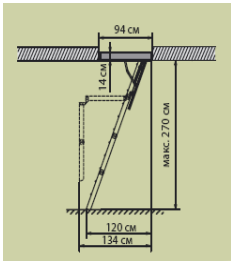

### СХОДИ ДЛЯ ПРИМІЩЕНЬ З ВИСОТОЮ ДО 280 СМ

### СХОДИ ДЛЯ ПРИМІЩЕНЬ З ВИСОТОЮ ДО 270 СМ

### СХОДИ ДЛЯ ПРИМІЩЕНЬ З ВИСОТОЮ ДО 325 СМ

### СХОДИ ДЛЯ ПРИМІЩЕНЬ З ВИСОТОЮ ДО 270 СМ

Розмір люка	60*120	70*120
LWM	130	140

**Ціни вказані з ПДВ в у.о. - ЄВРО в по курсу 10,70 грн**  
**ГАРАНТІЯ НА СХОДИ СТАНОВИТЬ 3 РОКИ**