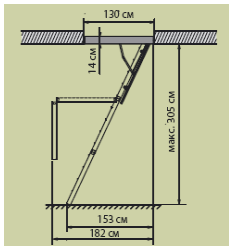

СХОДИ ДЛЯ ПРИМІЩЕНЬ З ВИСОТОЮ ДО 305 СМ

ТРЬОХСЕГМЕНТНІ

Розмір люка	60*130	70*130
SMART LWS -305	156	171
KOMFORT LWK-305	164	186