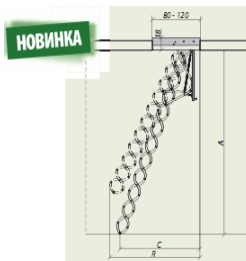

#### ТРЬОХСЕГМЕНТНІ

Розмір люка	60*130	70*130
SMART LWS -305	156	171
KOMFORT LWK-305	164	186

### СХОДИ ДЛЯ ПРИМІЩЕНЬ З ВИСОТОЮ ДО 325 СМ

#### ЧОТИРЬОХСЕГМЕНТНІ

Розмір люка	70*130 *
SMART LWS -325	200
KOMFORT LWK-325	213

\* -термін виконання 30 робочих днів

Розмір люка	70*80	60*90	60*120	70*120
LST	230	225	245	255
Додатковий сегмент LSS	35			