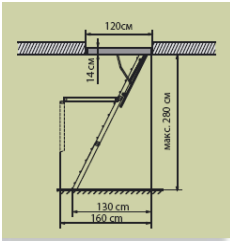

### СХОДИ ДЛЯ ПРИМІЩЕНЬ З ВИСОТОЮ ДО 280 СМ

### СХОДИ ДЛЯ ПРИМІЩЕНЬ З ВИСОТОЮ ДО 270 СМ

### СХОДИ ДЛЯ ПРИМІЩЕНЬ З ВИСОТОЮ ДО 325 СМ

### СХОДИ ДЛЯ ПРИМІЩЕНЬ З ВИСОТОЮ ДО 270 СМ

Розмір люка	60*120	70*120
LWM	130	140

**Ціни вказані з ПДВ в у.о. - ЄВРО в по курсу 10,70 грн**  
**ГАРАНТІЯ НА СХОДИ СТАНОВИТЬ 3 РОКИ**