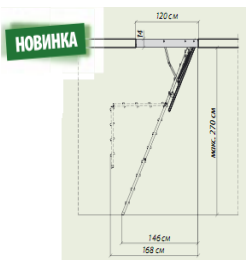

### СХОДИ ДЛЯ ПРИМІЩЕНЬ З ВИСОТОЮ ДО 280 СМ

### СХОДИ ДЛЯ ПРИМІЩЕНЬ З ВИСОТОЮ ДО 325 СМ

#### ЧОТИРЬОХСЕГМЕНТНІ

Розмір люка	70*130 *
SMART LWS -325	200
KOMFORT LWK-325	213

\* -термін виконання 30 робочих днів

Розмір люка	70*80	60*90	60*120	70*120
LST	230	225	245	255
Додатковий сегмент LSS	35			

### СХОДИ ДЛЯ ПРИМІЩЕНЬ З ВИСОТОЮ ДО 270 СМ

Розмір люка	60*120	70*120
LWM	130	140

**Ціни вказані з ПДВ в у.о. - ЄВРО в по курсу 10,70 грн**  
**ГАРАНТІЯ НА СХОДИ СТАНОВИТЬ 3 РОКИ**