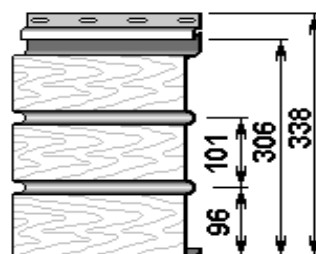

ЗАПРЕЩАЕТСЯ ИСПОЛЬЗОВАТЬ СОФФИТ И ПРОФИЛИ КОРИЧНЕВОГО ЦВЕТА ДЛЯ ОТДЕЛКИ ПЛОСКОСТЕЙ, ПОДВЕРЖЕННЫХ ПРЯМОМУ СОЛНЕЧНОМУ ИЗЛУЧЕНИЮ !!!

Панель D4/D
Standart

Панель D4/D
Premium

Соффит Т4

Соффит Т4
перфорированный